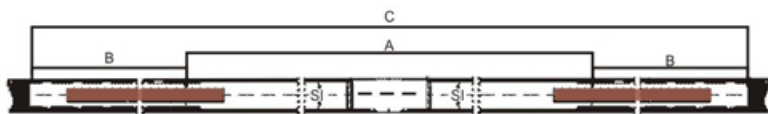

Sprint Anta Doppia Alzante

Controtelaio Anta Doppia alzante per applicazioni di finestre o balconi scorrevoli. Corredato di materiale termoisolante sulle fiancate.

ALTEZZE

HT HSB

950	920
1050	1020
1150	1120
1250	1220
1350	1320
1450	1420
1550	1520
1650	1620
1750	1720
1850	1820
1950	1920
2050	2020
2150	2120
2250	2220
2400	2370

CONTROTELAIO PER ESTERNO AD ANTA DOPPIA ALZANTE

Modello	A	B	C	SE	SI
1200	1130	685	2485	140	115
1400	1330	785	2885	140	115
1600	1530	885	3285	140	115
1800	1730	985	3685	140	115
2000	1930	1085	4085	140	115
2200	2130	1185	4485	140	115
2400	2330	1285	4885	140	115