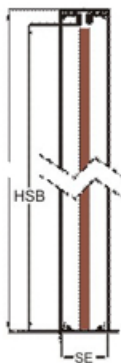

Sprint Anta Doppia Alzante

Controtelaio Anta Doppia alzante per applicazioni di finestre o balconi scorrevoli. Corredato di materiale termoisolante sulle fiancate.

ALTEZZE

HT HSB

950	920
1050	1020
1150	1120
1250	1220
1350	1320
1450	1420
1550	1520
1650	1620
1750	1720
1850	1820
1950	1920
2050	2020
2150	2120
2250	2220
2400	2370

CONTROTELAIO PER ESTERNO AD ANTA DOPPIA ALZANTE

Modello	A	B	C	SE	SI
1200	1130	685	2485	140	115
1400	1330	785	2885	140	115
1600	1530	885	3285	140	115
1800	1730	985	3685	140	115
2000	1930	1085	4085	140	115
2200	2130	1185	4485	140	115
2400	2330	1285	4885	140	115